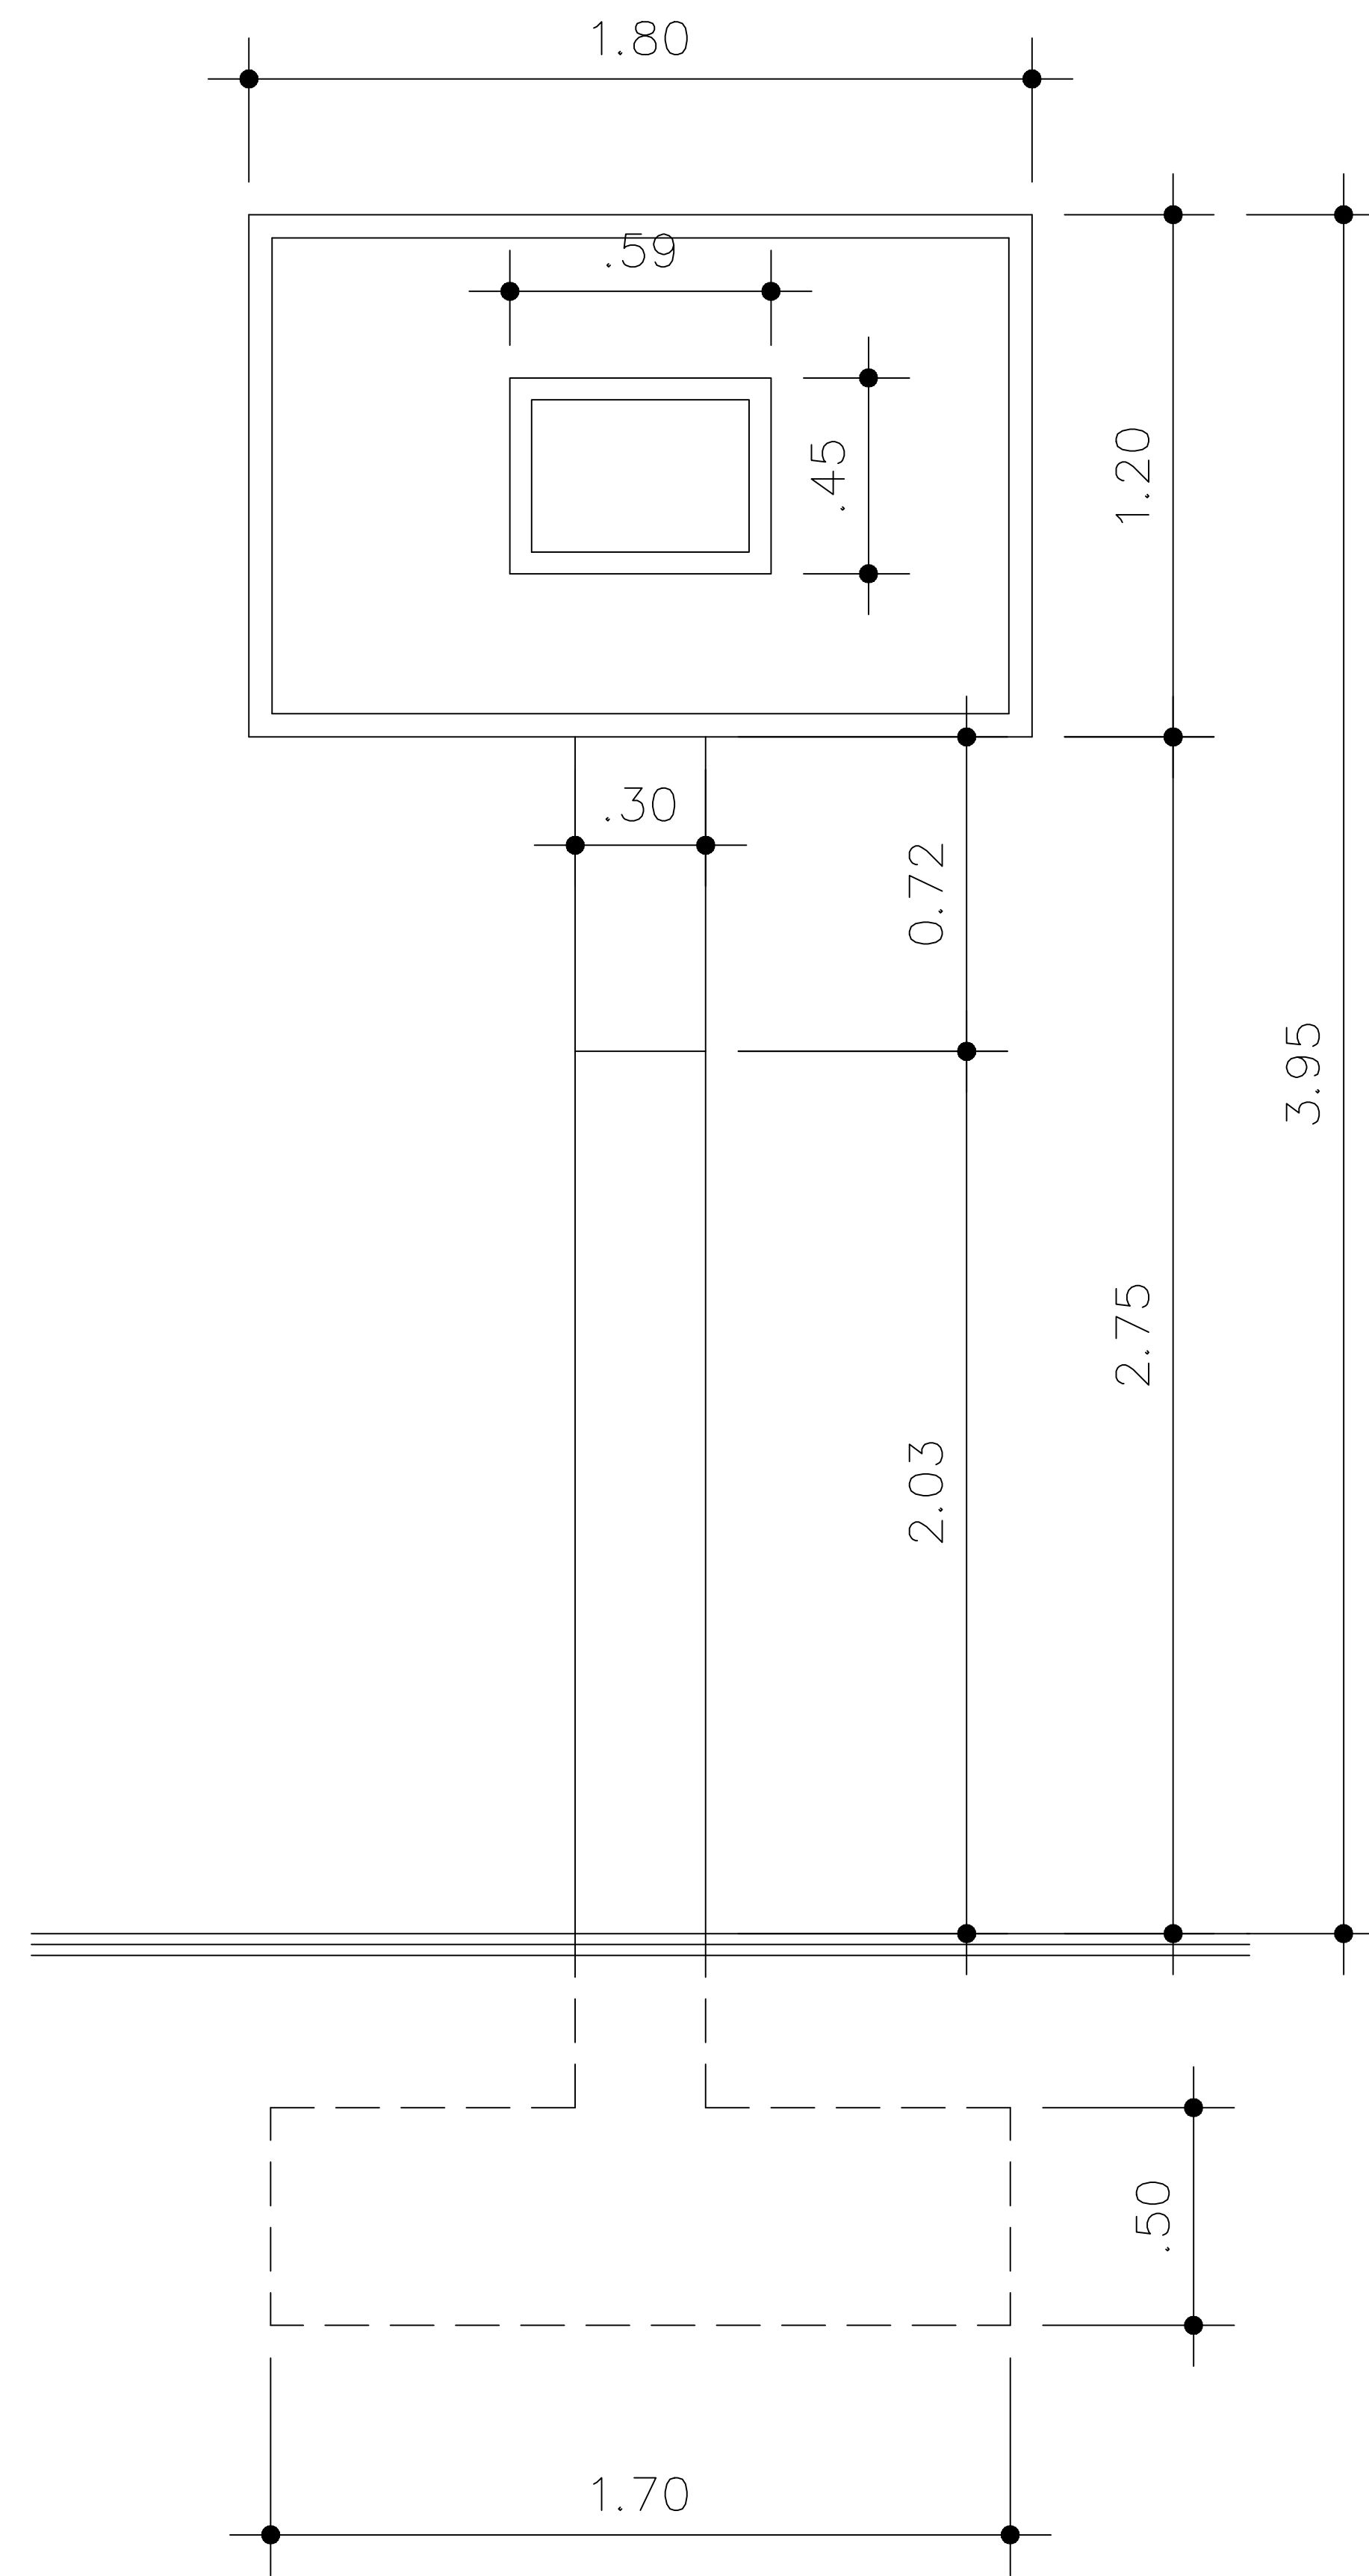

LEYENDA	
1. COLOR ROJO	4. COLOR AZUL
2. COLOR VERDE	5. COLOR NARANJA
3. COLOR BLANCO	6. COLOR TABLERO MANT.

1

PLANTA ARQUITECTONICA

1 = 100 M

PARA CANCHA DE H.A.
USAR ϕ 1/4" @ .20 EN A.D.

2

DETALLE BORDILLO

No escala

3

ELEVACION FRONTAL TABLERO

NO ESCALA

SECCION LONGITUDINAL SOPORTE TABLERO

5

PLANTA DE ZAPATA

NO ESCALA

SECCION 1-1' : seccion transversal columna

SECCION 2-2' : seccion transversal viga

SECCION 3-3' : seccion transversal viga

6

SECCIONES SOPORTE DE TABLERO

NO ESCALA

DISTRIBUCION PANOS Y ORDEN VACIADO HORMIGON SIMPLE