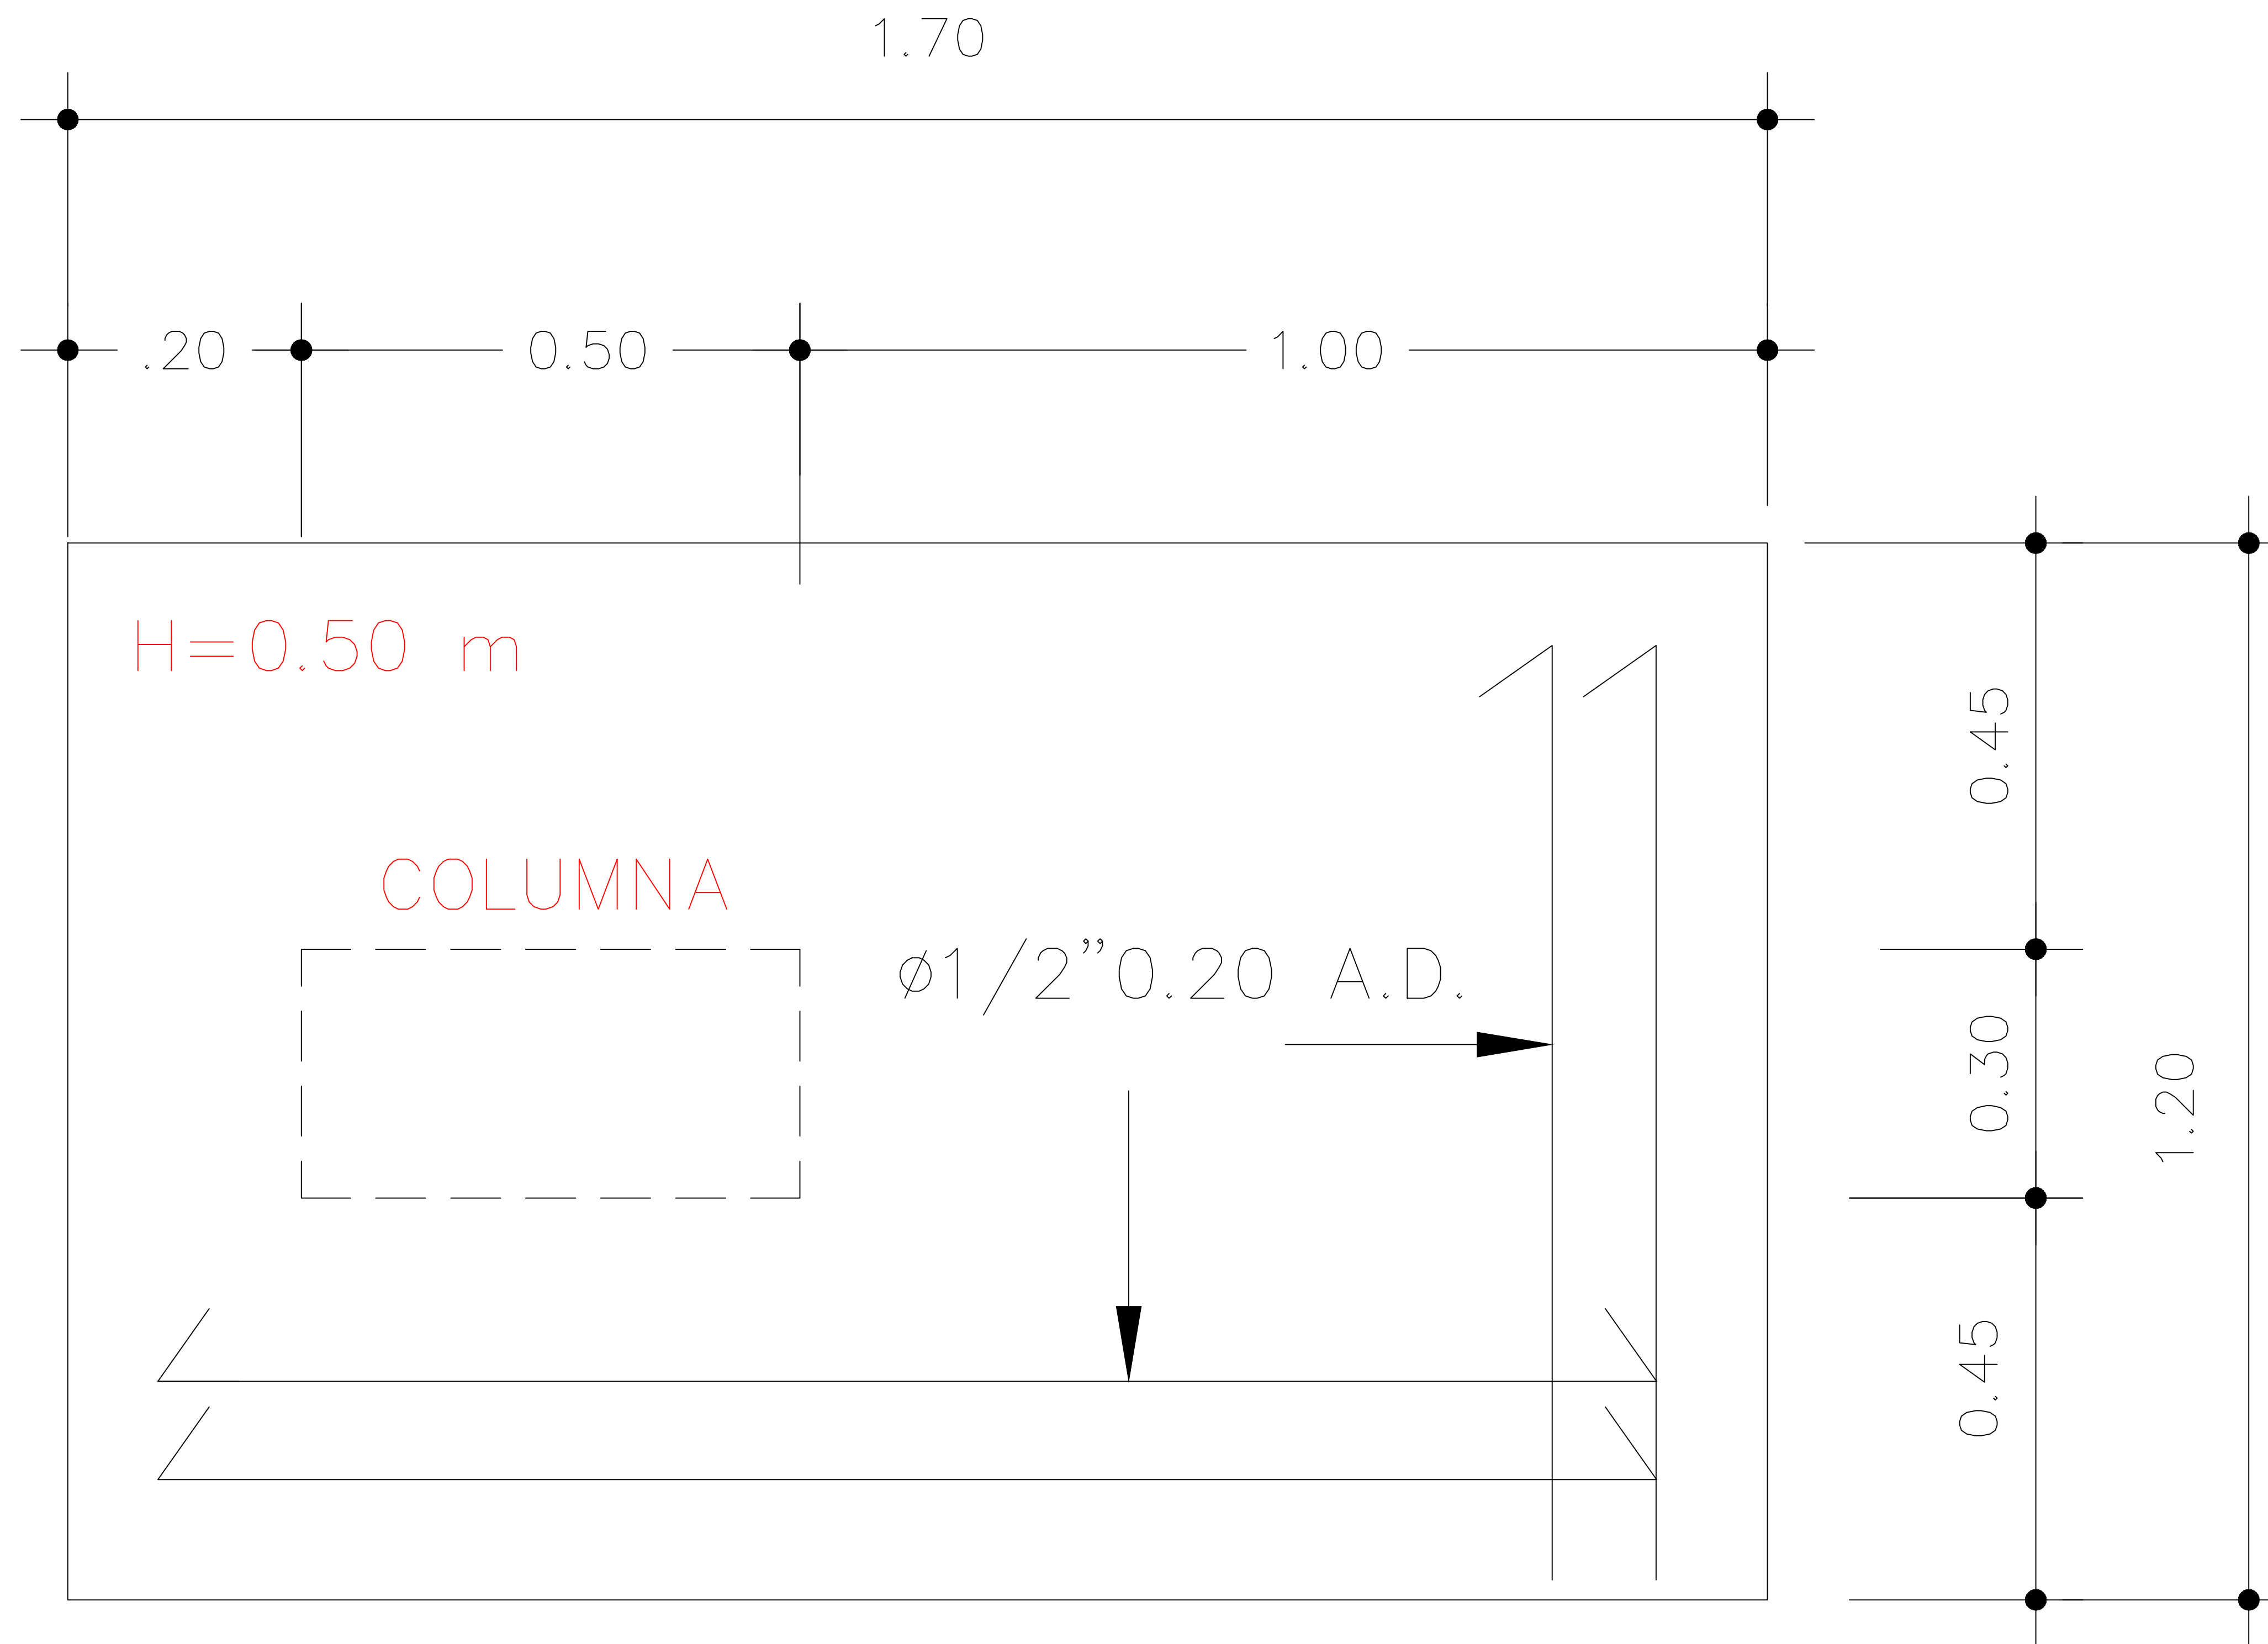

LEYENDA	
1. COLOR ROJO	4. COLOR AZUL
2. COLOR VERDE	5. COLOR NARANJA
3. COLOR BLANCO	6. COLOR TABLERO MANT.

1

PLANTA ARQUITECTONICA

1 = 100 M

PARA CANCHA DE H.A.
USAR ϕ 1/4" @ .20 EN A.D.

2

DETALLE BORDILLO

No escala

3

ELEVACION FRONTAL TABLERO

NO ESCALA

SECCION LONGITUDINAL SOPORTE TABLERO

5

PLANTA DE ZAPATA

NO ESCALA

SECCION 1-1' : seccion transversal columna

SECCION 2-2' : seccion transversal viga

SECCION 3-3' : seccion transversal viga

6

SECCIONES SOPORTE DE TABLERO

NO ESCALA

DISTRIBUCION PANOS Y ORDEN VACIADO HORMIGON SIMPLE