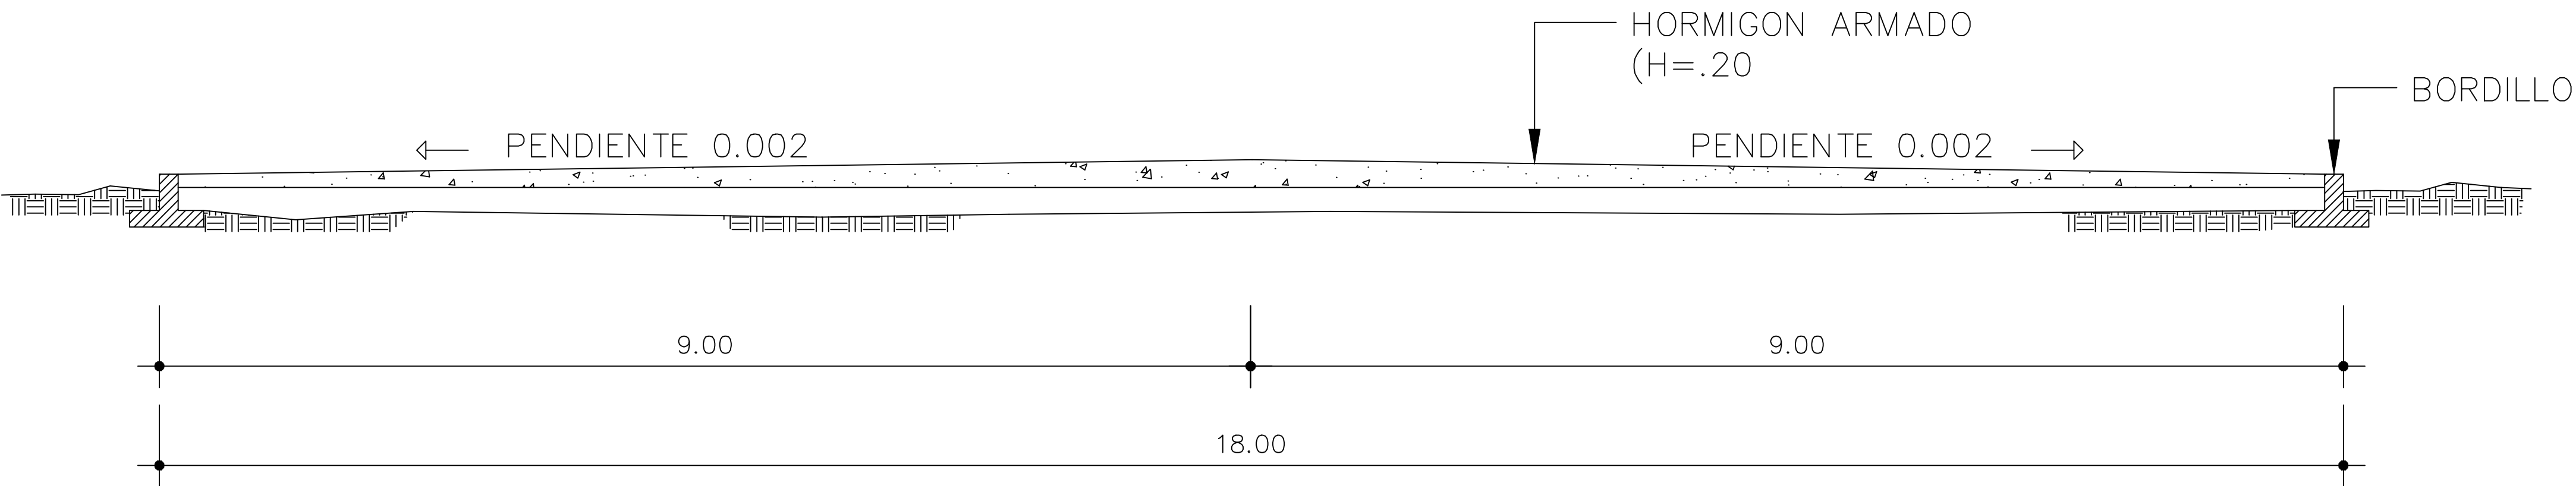

LEYENDA	
1. COLOR ROJO	4. COLOR AZUL
2. COLOR VERDE	5. COLOR NARANJA
3. COLOR BLANCO	6. COLOR TABLERO MANT.

1

PLANTA ARQUITECTONICA

1 = 100 M

PARA CANCHA DE H.A.
USAR ϕ 1/4" @ .20 EN A.D.

2

DETALLE BORDILLO

No escala

3

ELEVACION FRONTAL TABLERO

NO ESCALA

SECCION LONGITUDINAL SOPORTE TABLERO

5

PLANTA DE ZAPATA

NO ESCALA

SECCION 1-1' : seccion transversal columna

SECCION 2-2' : seccion transversal viga

SECCION 3-3' : seccion transversal viga

6

SECCIONES SOPORTE DE TABLERO

NO ESCALA

DISTRIBUCION PANOS Y ORDEN VACIADO HORMIGON SIMPLE