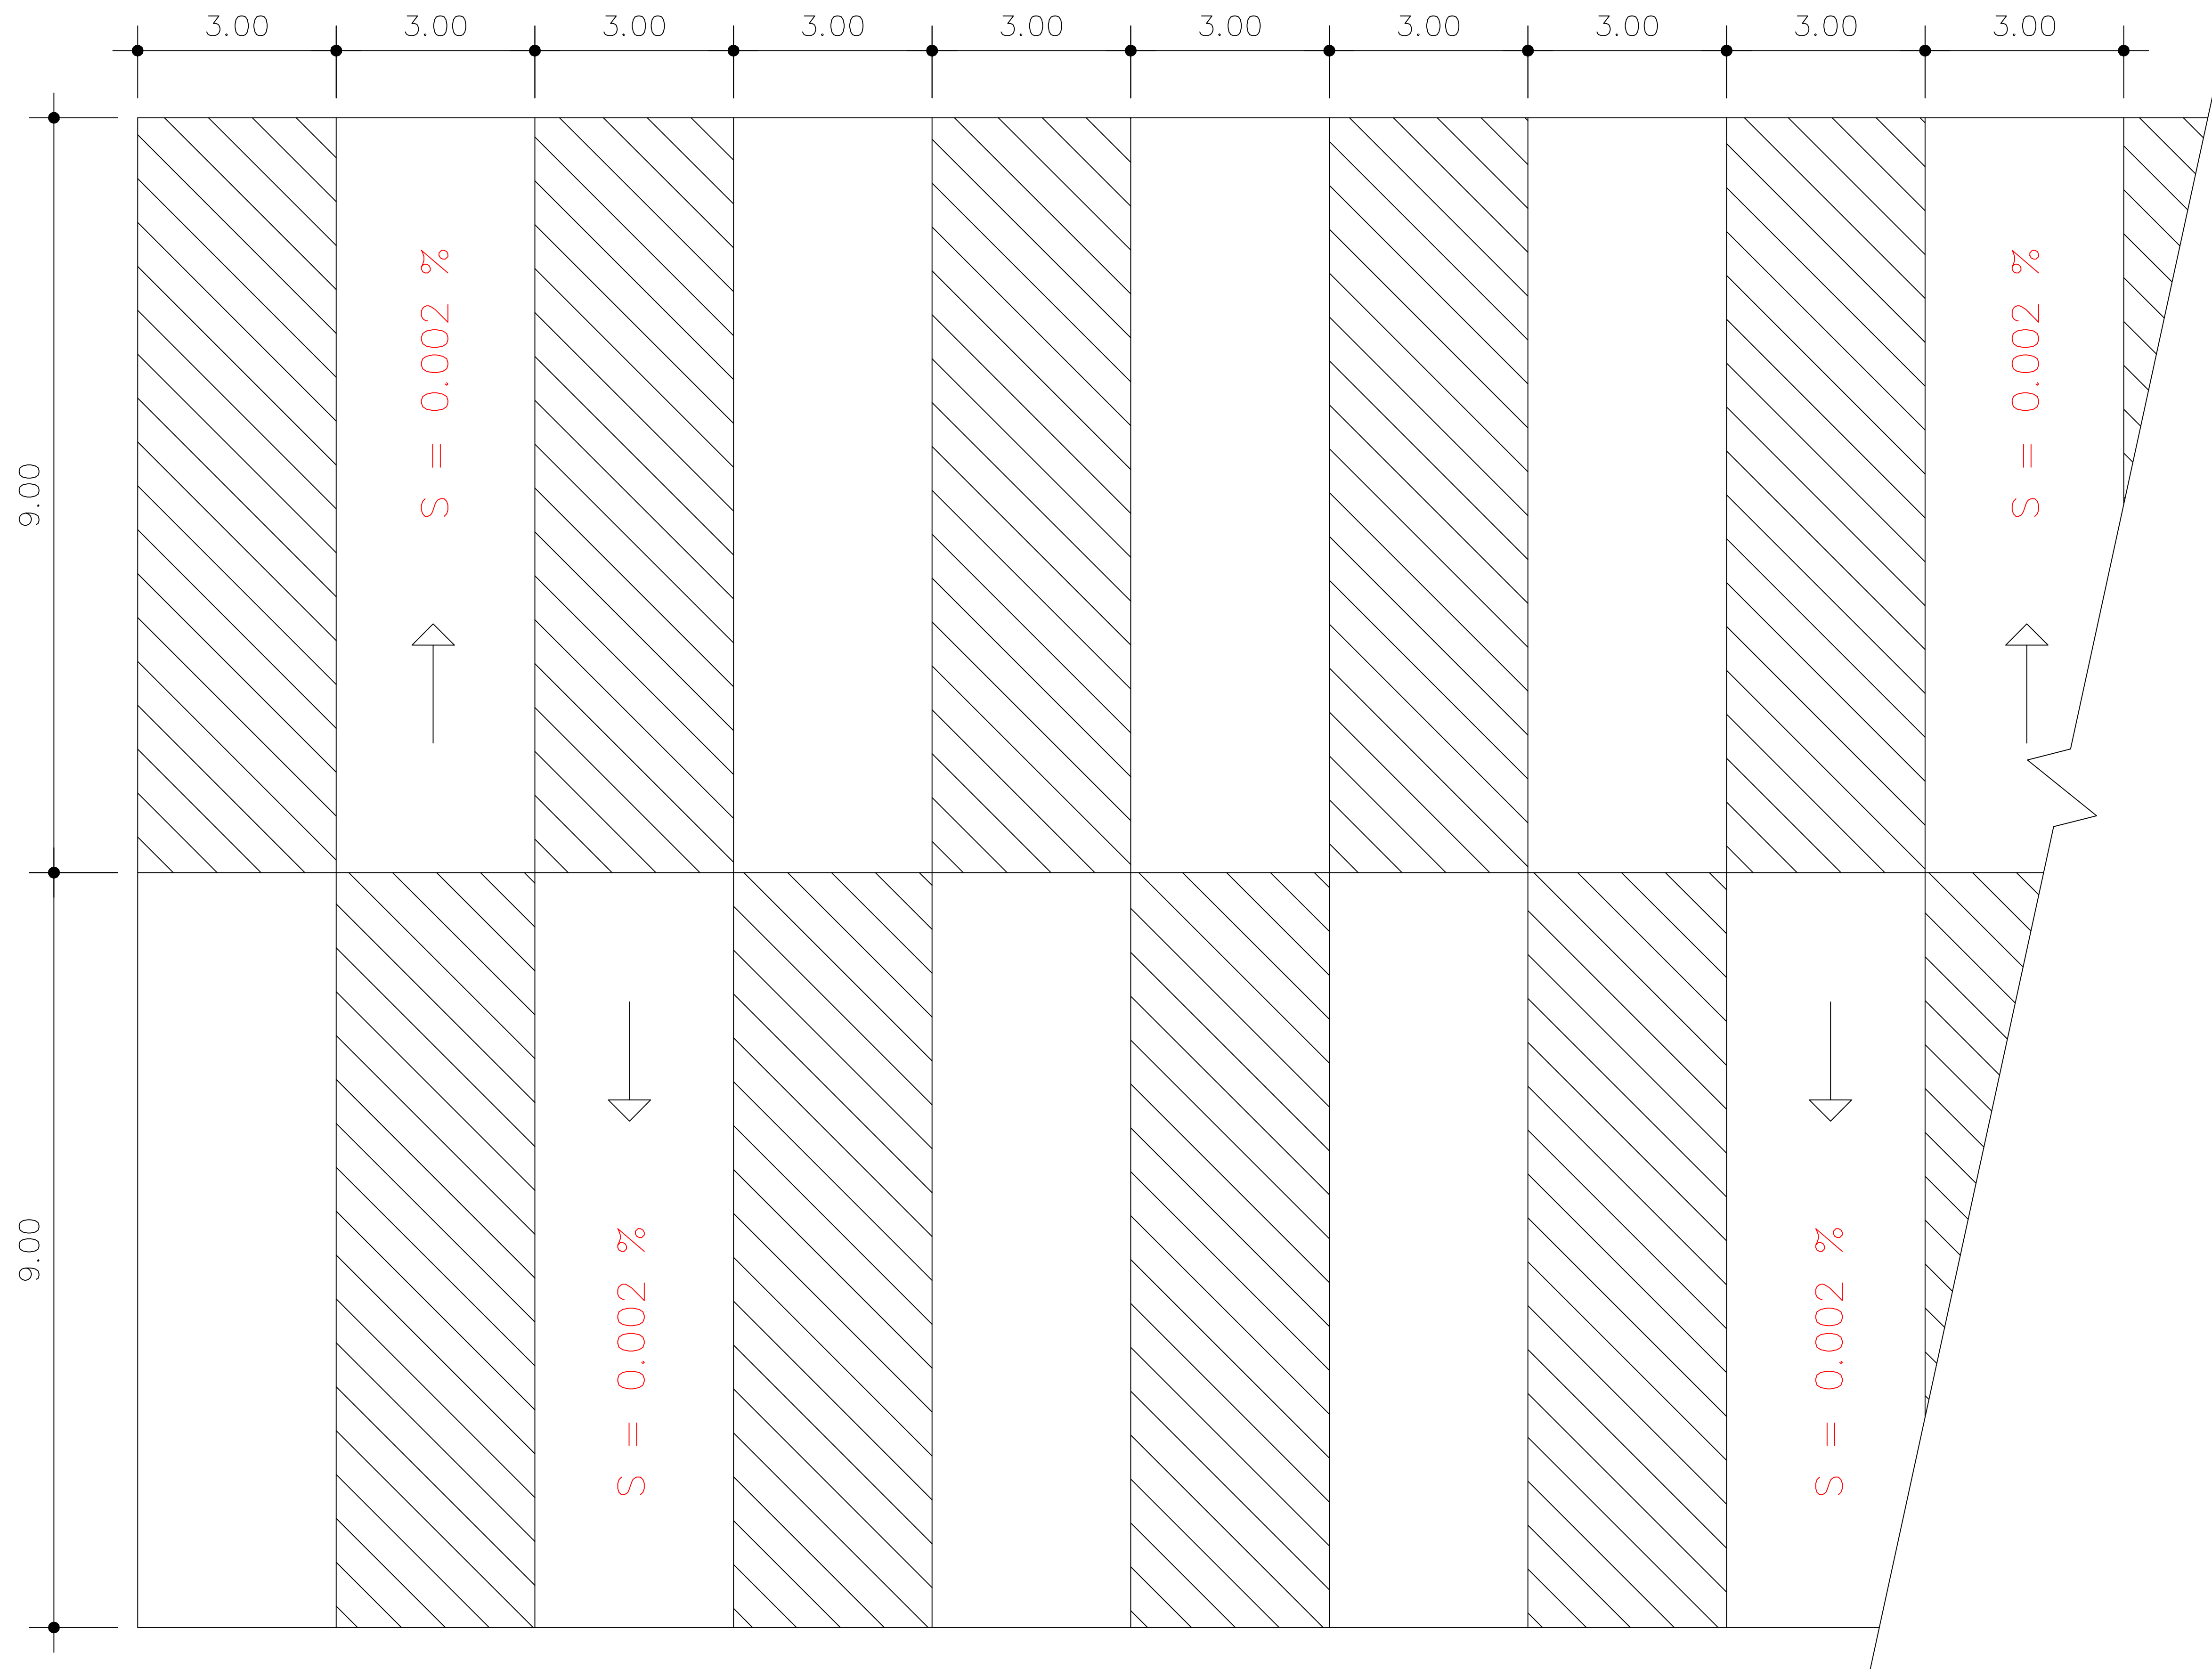

LEYENDA	
1. COLOR ROJO	4. COLOR AZUL
2. COLOR VERDE	5. COLOR NARANJA
3. COLOR BLANCO	6. COLOR TABLERO MANT.

1

PLANTA ARQUITECTONICA

1 = 100 M

PARA CANCHA DE H.A.
USAR ϕ 1/4" @ .20 EN A.D.

2

DETALLE BORDILLO

No escala

3

ELEVACION FRONTAL TABLERO

NO ESCALA

SECCION LONGITUDINAL SOPORTE TABLERO

5

PLANTA DE ZAPATA

NO ESCALA

SECCION 1-1' : seccion transversal columna

SECCION 2-2' : seccion transversal viga

SECCION 3-3' : seccion transversal viga

6

SECCIONES SOPORTE DE TABLERO

NO ESCALA

DISTRIBUCION PANOS Y ORDEN VACIADO HORMIGON SIMPLE