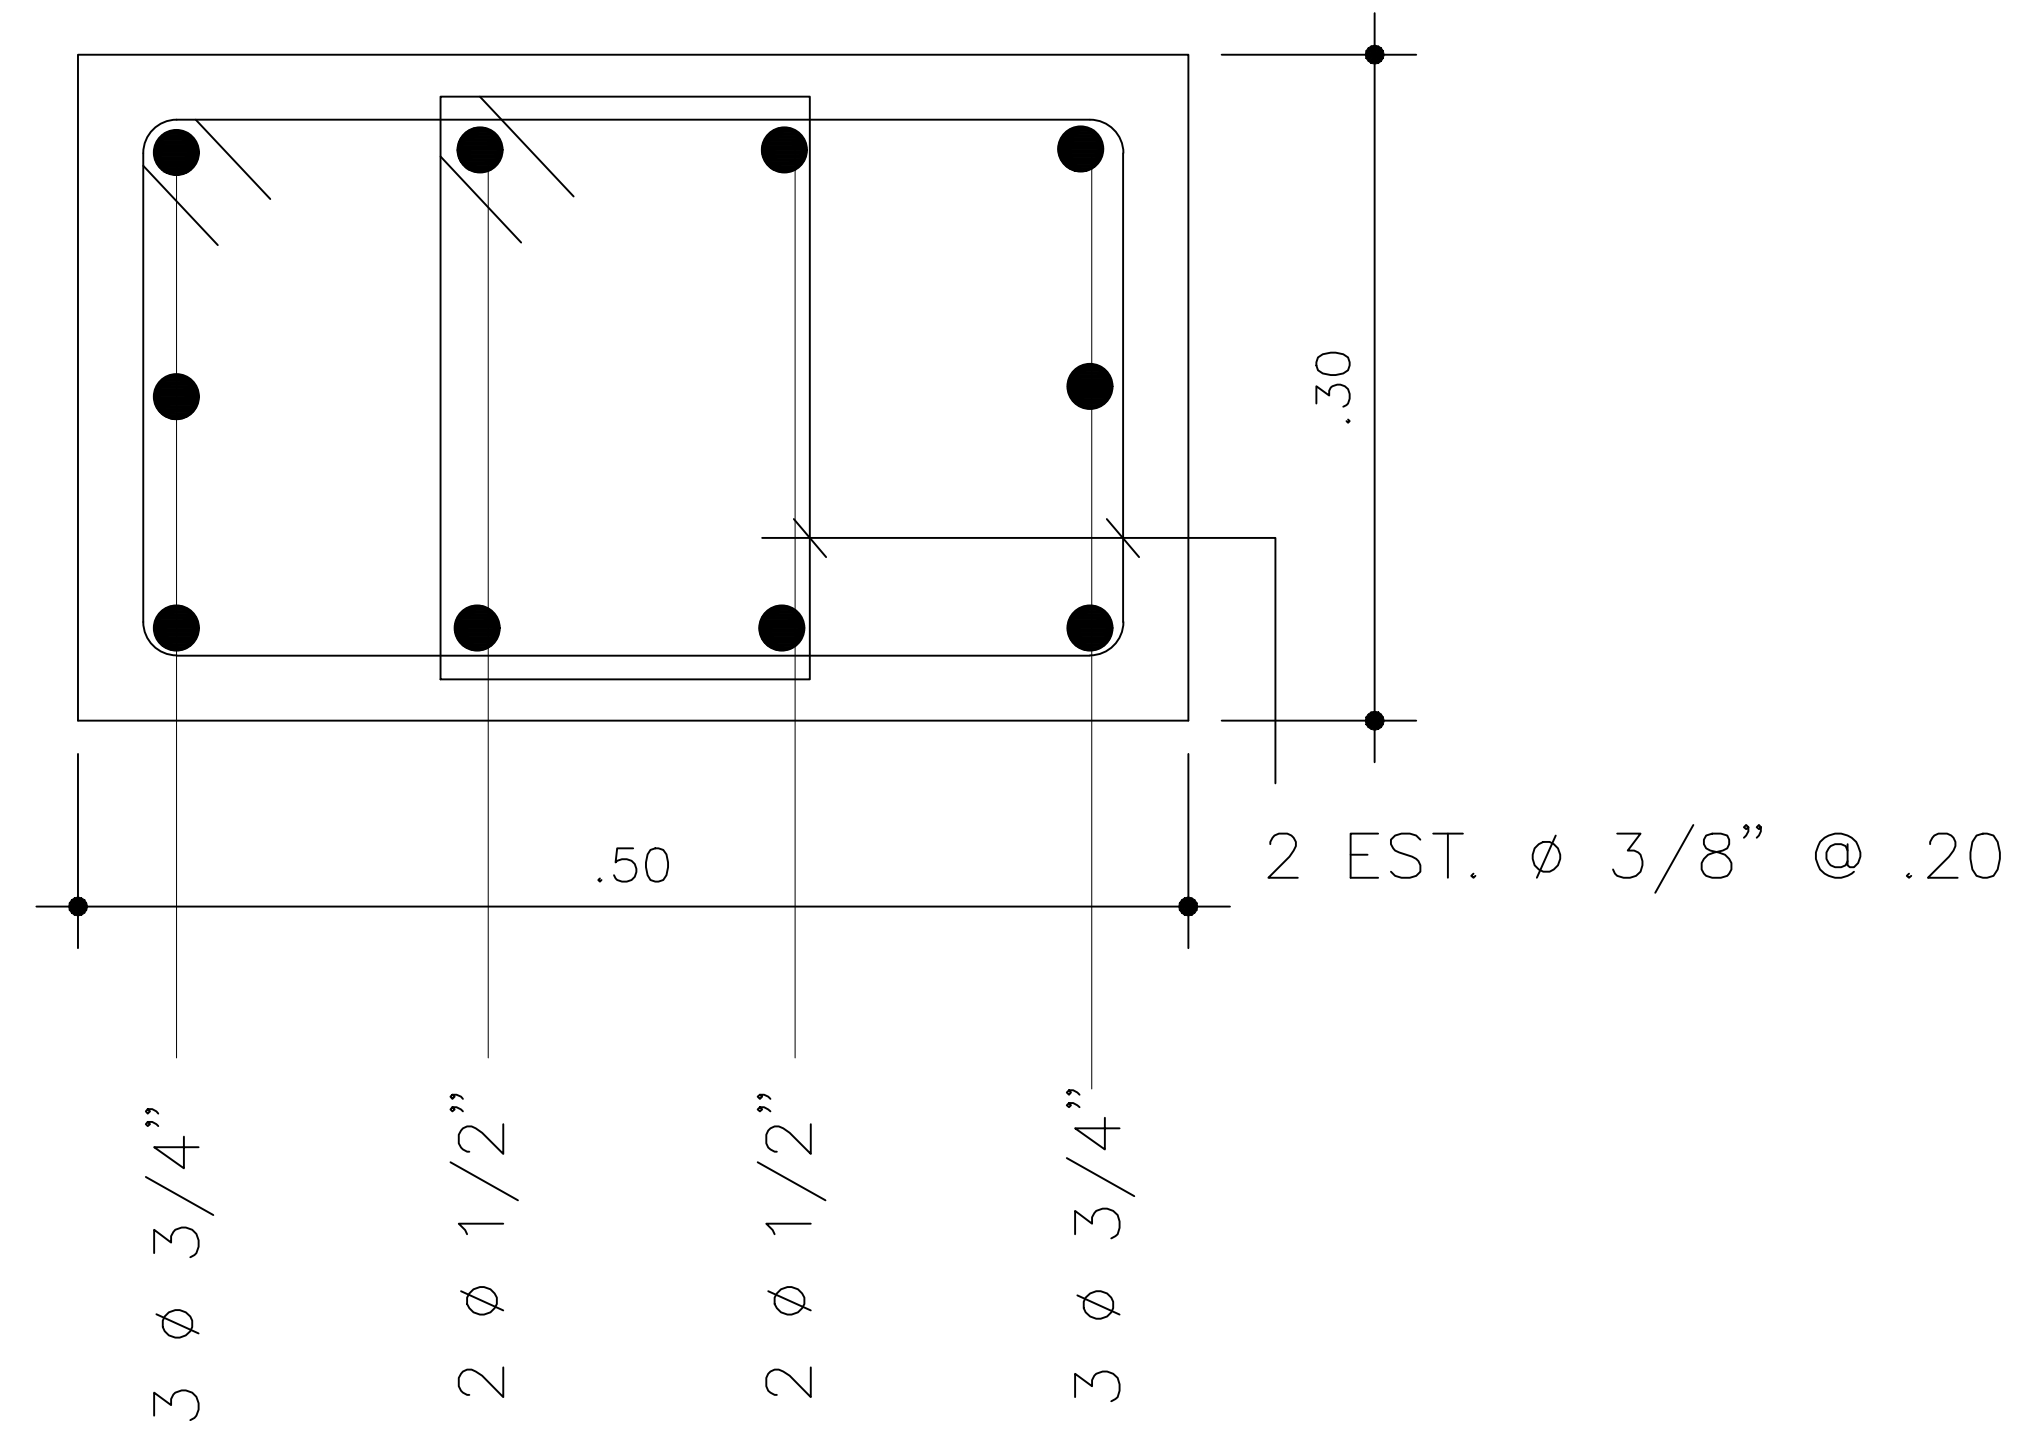

LEYENDA	
1. COLOR ROJO	4. COLOR AZUL
2. COLOR VERDE	5. COLOR NARANJA
3. COLOR BLANCO	6. COLOR TABLERO MANT.

1

PLANTA ARQUITECTONICA

1 = 100 M

PARA CANCHA DE H.A.
USAR ϕ 1/4" @ .20 EN A.D.

2

DETALLE BORDILLO

No escala

3

ELEVACION FRONTAL TABLERO

NO ESCALA

SECCION LONGITUDINAL SOPORTE TABLERO

5

PLANTA DE ZAPATA

NO ESCALA

SECCION 1-1' : seccion transversal columna

SECCION 2-2' : seccion transversal viga

SECCION 3-3' : seccion transversal viga

6

SECCIONES SOPORTE DE TABLERO

NO ESCALA

DISTRIBUCION PANOS Y ORDEN VACIADO HORMIGON SIMPLE