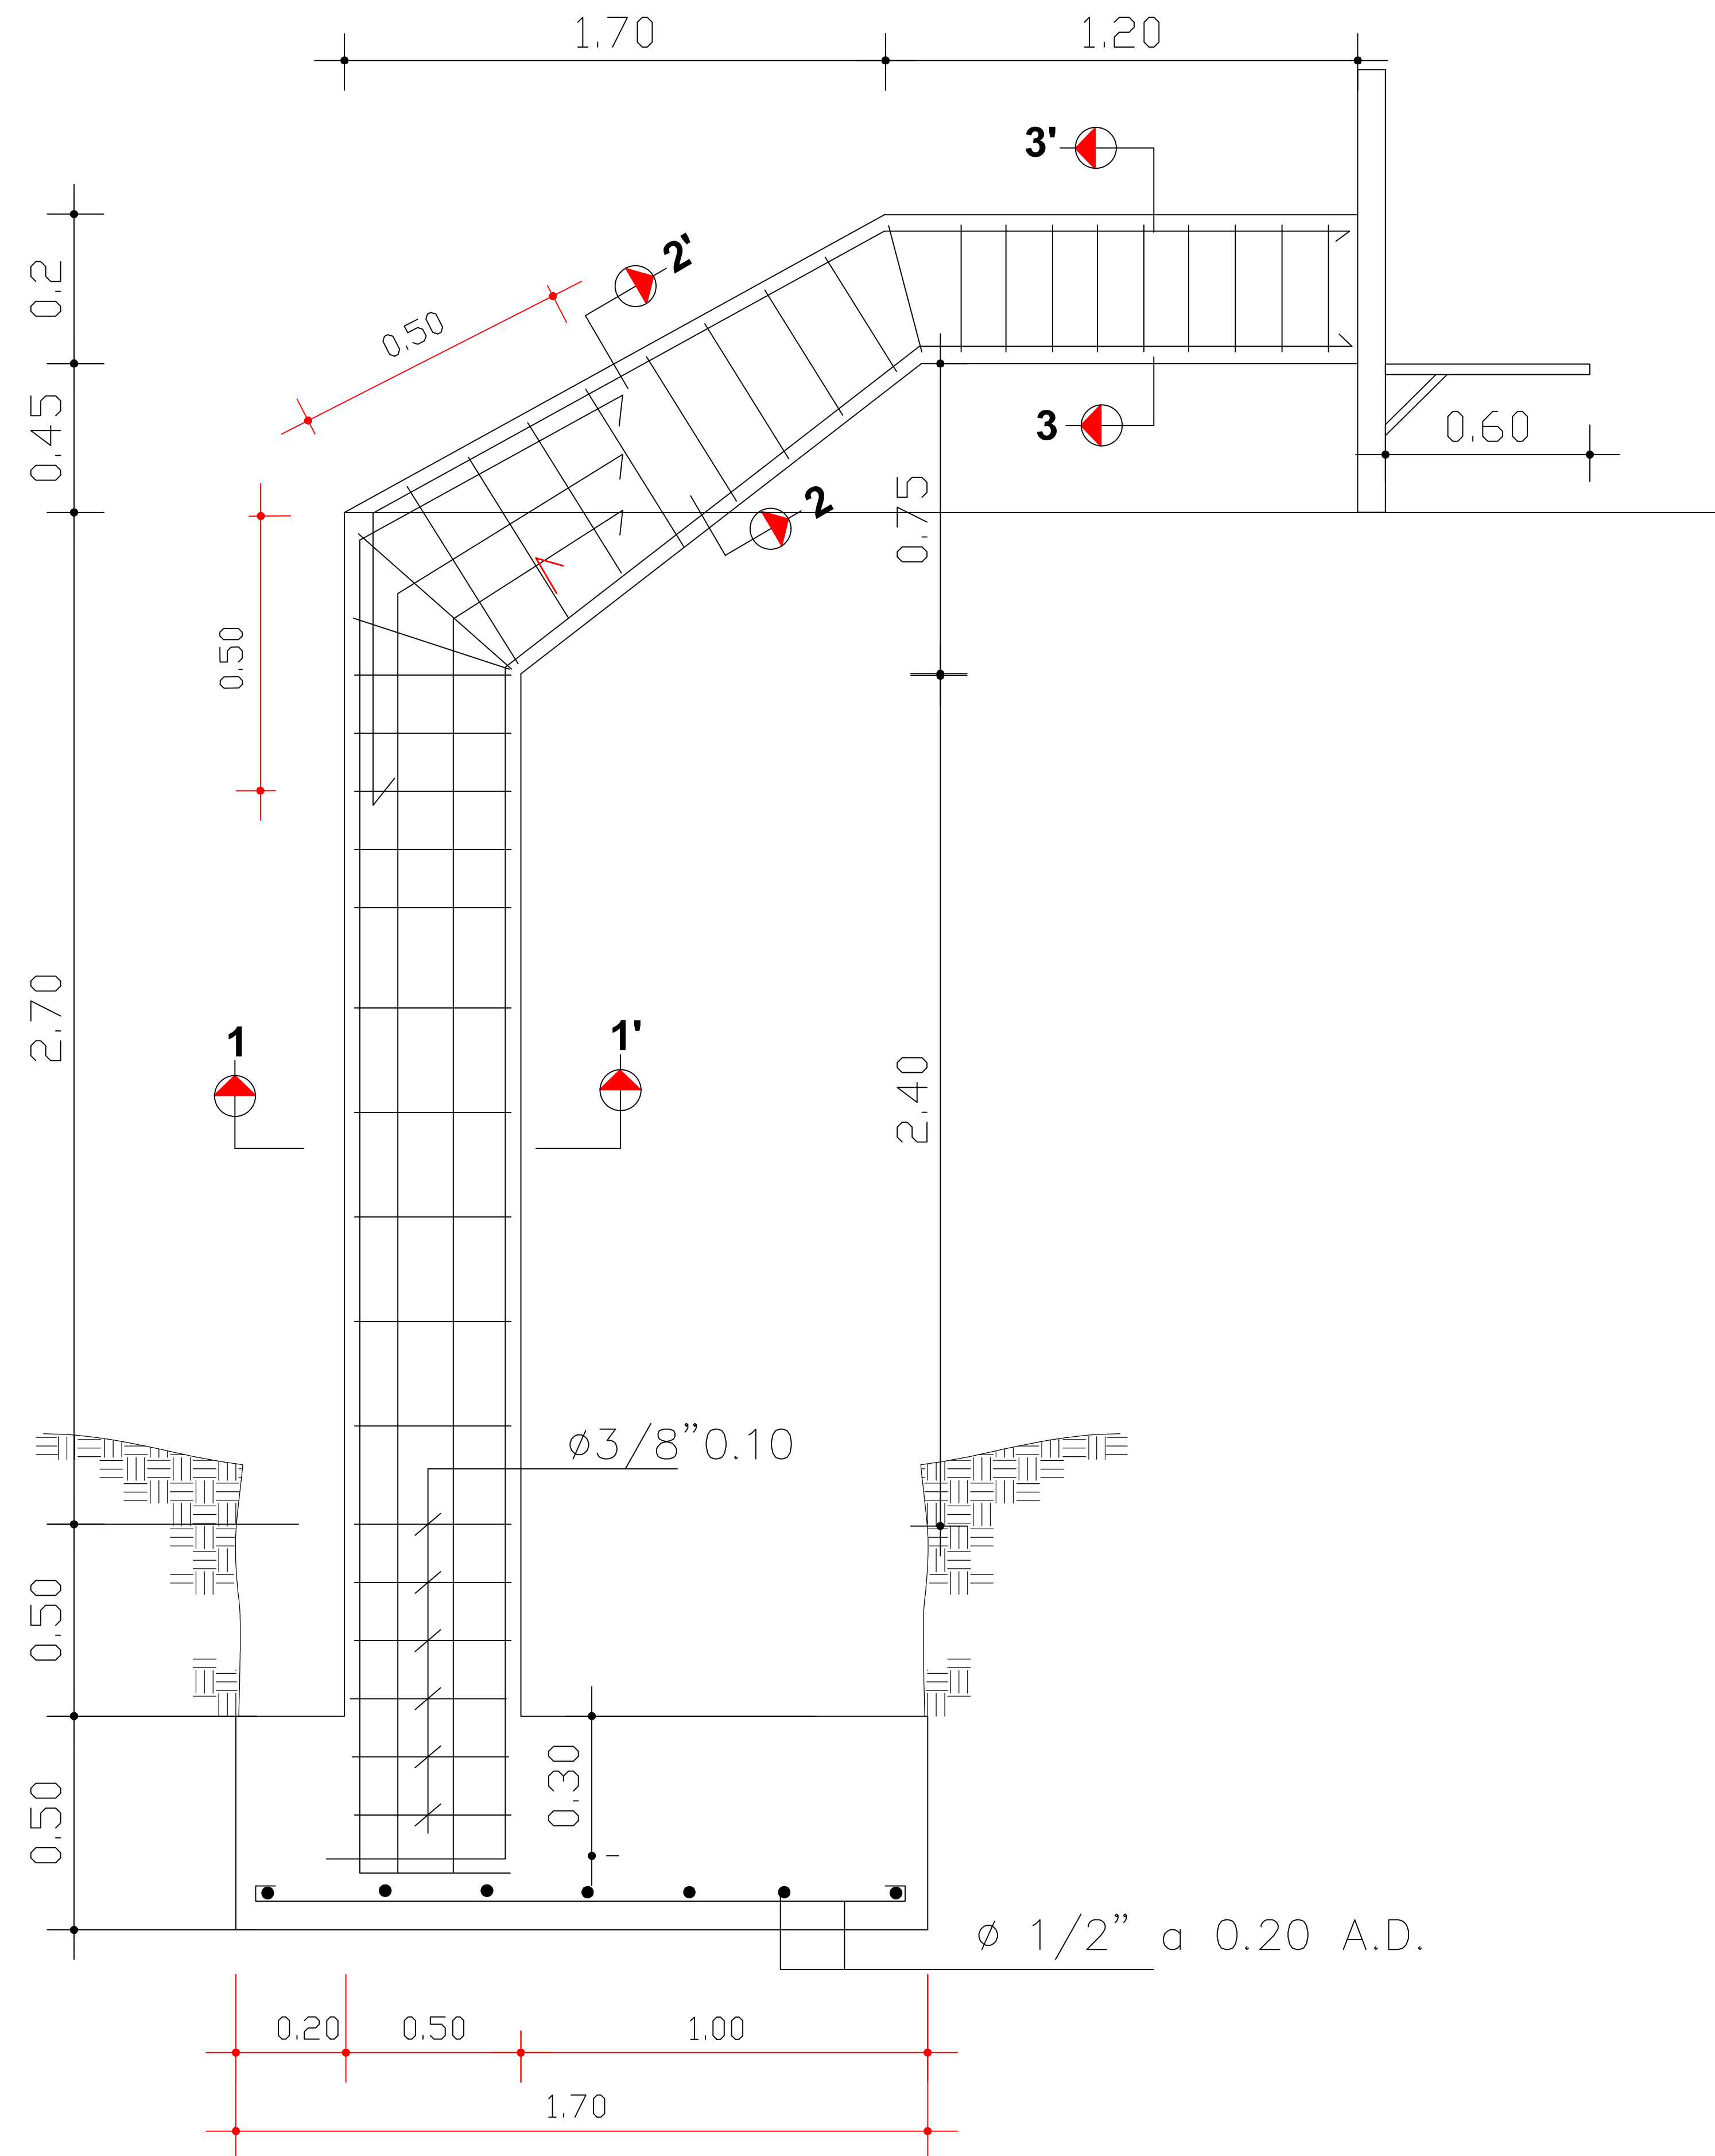

LEYENDA	
1. COLOR ROJO	4. COLOR AZUL
2. COLOR VERDE	5. COLOR NARANJA
3. COLOR BLANCO	6. COLOR TABLERO MANT.

1

PLANTA ARQUITECTONICA

1 = 100 M

PARA CANCHA DE H.A.
USAR ϕ 1/4" @ .20 EN A.D.

2

DETALLE BORDILLO

No escala

3

ELEVACION FRONTAL TABLERO

NO ESCALA

SECCION LONGITUDINAL SOPORTE TABLERO

5

PLANTA DE ZAPATA

NO ESCALA

SECCION 1-1' : seccion transversal columna

SECCION 2-2' : seccion transversal viga

SECCION 3-3' : seccion transversal viga

6

SECCIONES SOPORTE DE TABLERO

NO ESCALA

DISTRIBUCION PANOS Y ORDEN VACIADO HORMIGON SIMPLE