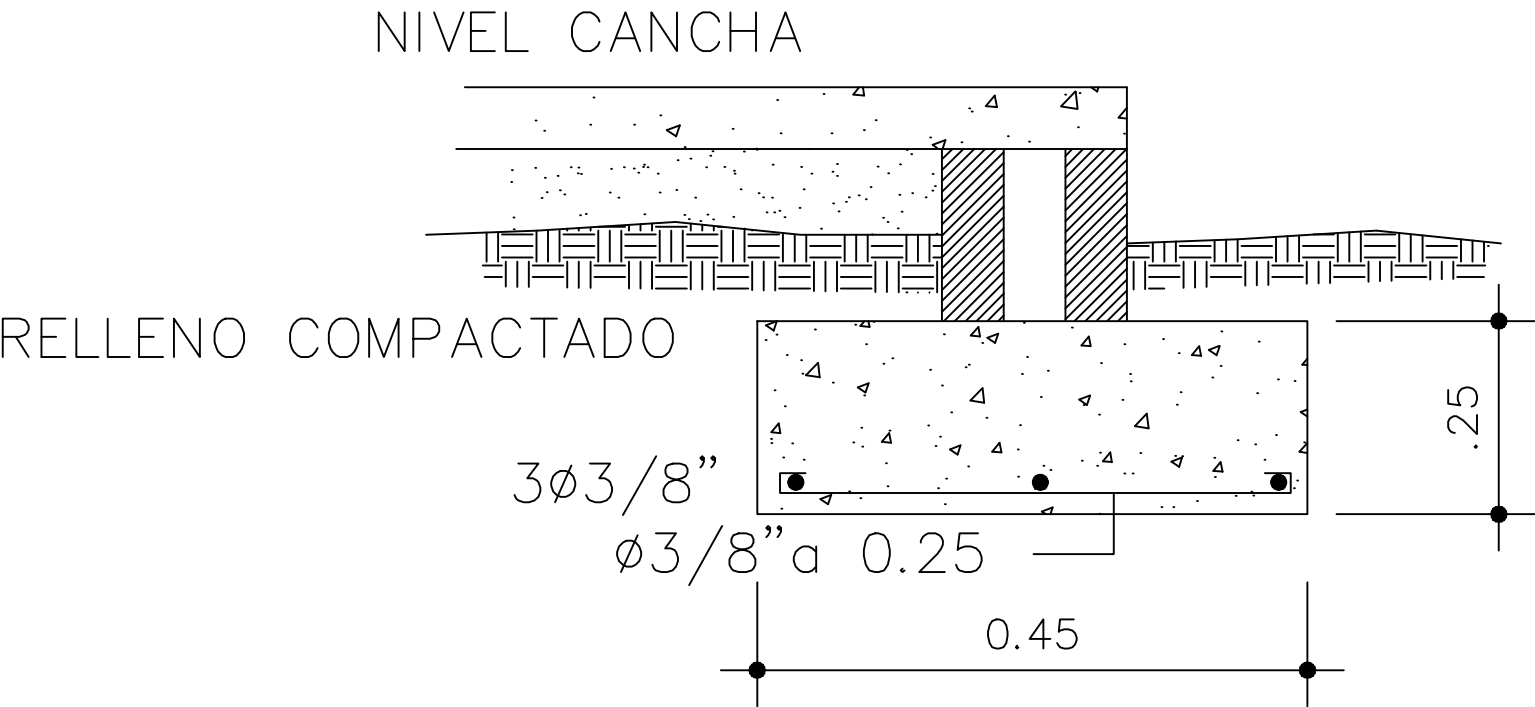

LEYENDA	
1. COLOR ROJO	4. COLOR AZUL
2. COLOR VERDE	5. COLOR NARANJA
3. COLOR BLANCO	6. COLOR TABLERO MANT.

1

PLANTA ARQUITECTONICA

1 = 100 M

PARA CANCHA DE H.A.
USAR ϕ 1/4" @ .20 EN A.D.

2

DETALLE BORDILLO

No escala

3

ELEVACION FRONTAL TABLERO

NO ESCALA

SECCION LONGITUDINAL SOPORTE TABLERO

5

PLANTA DE ZAPATA

NO ESCALA

SECCION 1-1' : seccion transversal columna

SECCION 2-2' : seccion transversal viga

SECCION 3-3' : seccion transversal viga

6

SECCIONES SOPORTE DE TABLERO

NO ESCALA

DISTRIBUCION PANOS Y ORDEN VACIADO HORMIGON SIMPLE